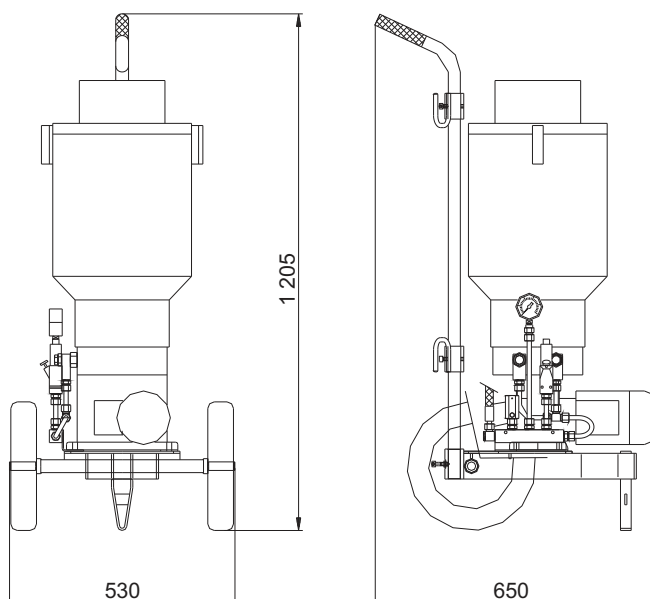

AM 02 je vhodný k domazávání menších až středně velkých ložisek a dalších mazaných míst přes mazací hlavice, případně k volnému nanášení maziva.

Popis:

Zdrojem tlakového maziva je elektrické pístové čerpadlo LINCOLN ZPU 02 osazené dvěma čerpacími prvky, jejichž výtlak je spojen do jednoho rozvodu, který je veden do bloku opatřeného pojistným ventilem, manometrem a tlakovým spínačem. Z tohoto bloku je mazivo dále vedeno do výdejní hadice s výdejní pistolí, která je opatřena mazací spojkou pro připojení na kulové mazací hlavice (typ H dle DIN 71412). Mazací přístroj AM 02 je ovládán pomocí elektroovládací skříňky umístěné na víku čerpadla.

Funkce:

Pokud je AM 02 v provozu (spínač na elektroovládací skříňce v poloze "zapnuto"), čerpadlo ZPU 02 se automaticky spouští a vypíná v závislosti na odběru maziva řízeného výdejní pistolí. Pokud je výdejní pistole uzavřena, čerpadlo se po natlakování rozvodu mezi čerpadlem a výdejní pistolí na hodnotu nastavenou na tlakovém spínači automaticky vypne. Po opětovném otevření výdejní pistole dojde k poklesu tlaku a čerpadlo se opět automaticky spustí.

TECHNICKÉ PARAMETRY

Dodávané množství:	26,6 cm³/min
Maximální provozní tlak:	350 bar
Objem zásobníku:	30 l
Hmotnost (bez maziva):	40 kg
Použitelné mazivo:	tuk do třídy NLGI 2
Pohon:	elektrický
Elektrický přípoj:	230 VAC / 380-420 VAC

Přehled provedení AM 02:

1. Pojízdný mazací přístroj AM 02-230 VAC.....obj. č. 924201 02
   Pojízdný mazací přístroj AM 02-380 VAC.....obj. č. 924201 03
   Obě provedení obsahují následující příslušenství:
2. el. připojovací kabel 10 m
   - mazací hadice 10 m
   - výdejní pistole SG

Další příslušenství, jako jsou mazací nástavce, mazací spojky atd. naleznete v infu "Mazací lisy a přístroje".