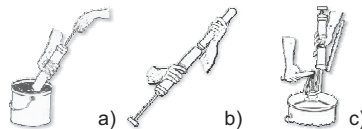

Příslušenství

Typ příslušenství	Obj. číslo	Obrázek
Hadicový nástavec délky 500 mm se sklíčidlovou mazací spojkou (H)	39221	
Hadicový nástavec délky 500 mm s násuvnou mazací spojkou d10 mm (M4)	39239	
Hadicový nástavec délky 500 mm s násuvnou maz. spojkou d16 mm (M1, T1, T1/B)	39241	
Hadicový nástavec délky 500 mm s násuvnou mazací spojkou d22 mm (M22)	39243	
Trubkový nástavec délky 150 mm se sklíčidlovou mazací spojkou (H)	39255	
Trubkový nástavec délky 150 mm s hrořitou mazací spojkou (D)	39257	

Další příslušenství (mazací spojky, mazací rychlospojky atd.) je k dispozici na přání.